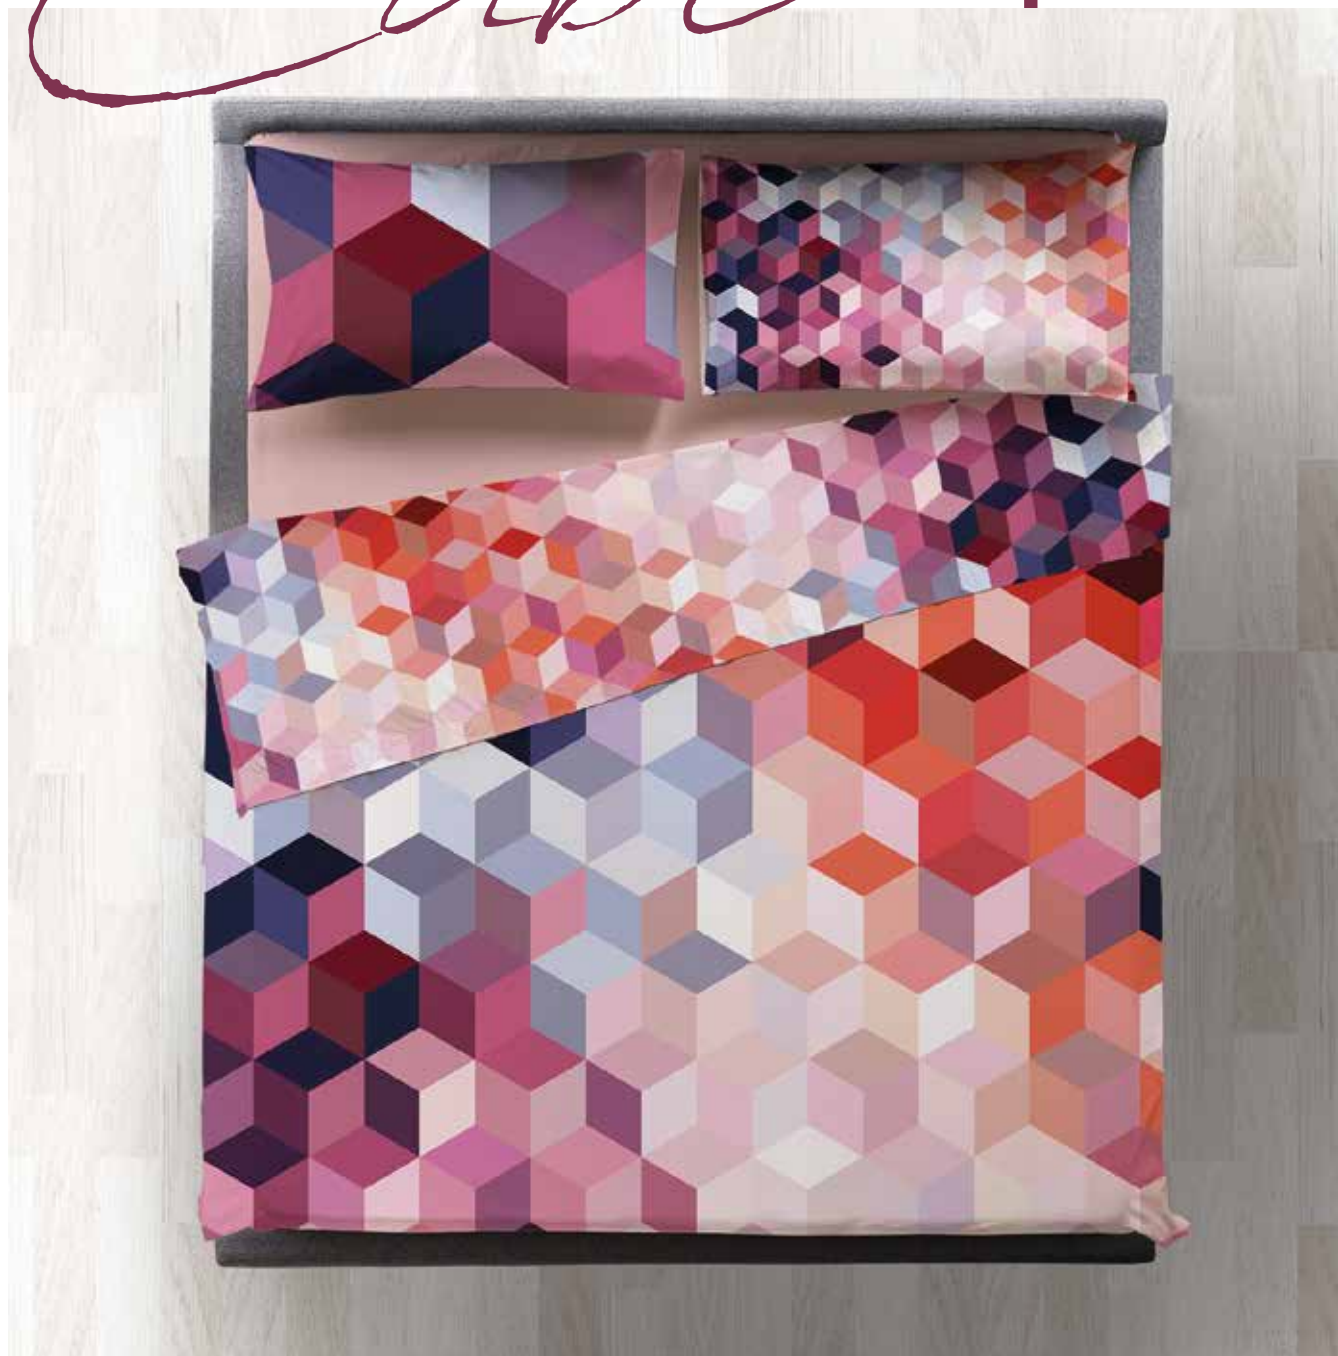

DI MAESTRO

Home collection

ITALIA

COMPLETO LETTO / COPRILETTO DIGITALE

CUBE PURPLE

BED SET / BED SPREAD DIGITAL

*Composizione / Composition: 100% cotone / cotton -  
Disegni / Designs: 1 disegno in 1 variante colore / 1 design  
in 1 color variant - Imballo / Pieces each box: 4 pezzi /  
pieces - Sottoimballo / Underpacking: 2 pezzi / pieces*

MISURA / SIZE: Single

8059719123441

MISURA / SIZE: P 1/2

8059719123526

MISURA / SIZE: Double

8059719123601

Cube

des. CUBE variante PURPLE

SINGOLO / MATRIMONIALE / PIAZZA 1/2

DI MAESTRO

Home collection

ITALIA

COMPLETO LETTO / COPRILETTO DIGITALE

CUBE BLUE

BED SET / BED SPREAD DIGITAL

*Composizione / Composition: 100% cotone / cotton -  
Disegni / Designs: 1 disegno in 1 variante colore / 1 design  
in 1 color variant - Imballo / Pieces each box: 4 pezzi /  
pieces - Sottoimballo / Underpacking: 2 pezzi / pieces*