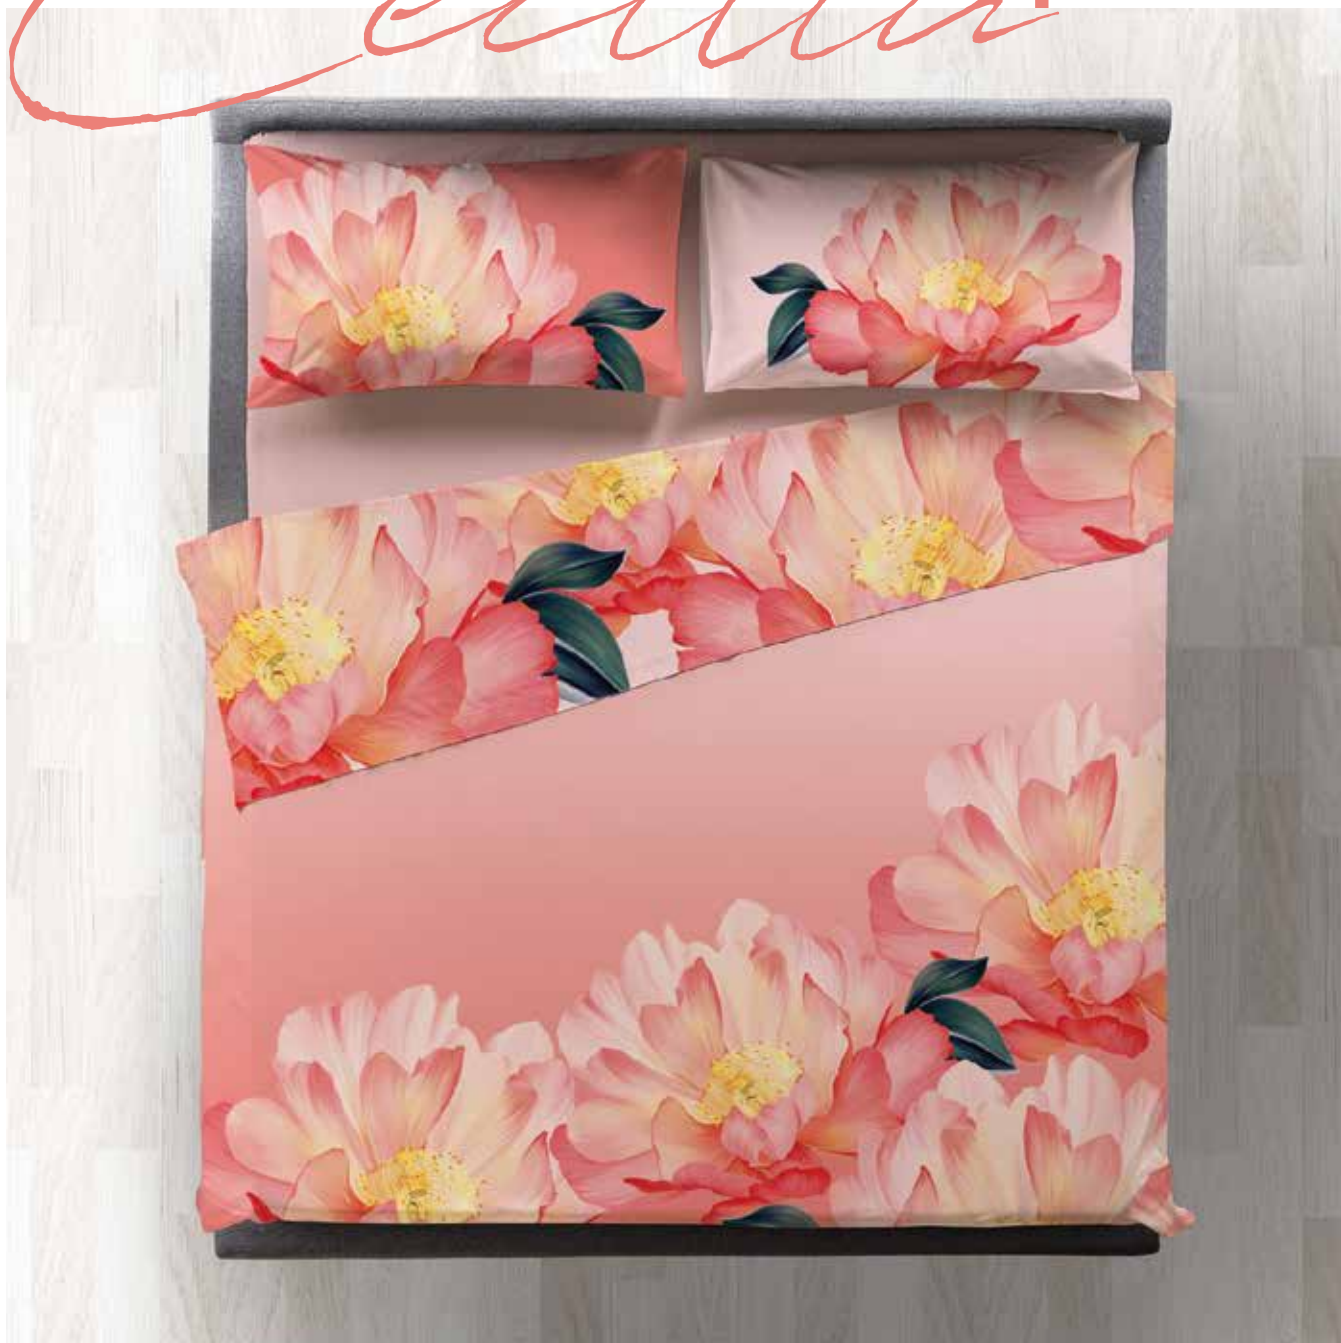

DI MAESTRO
Home collection
ITALIA

**COMPLETO LETTO / COPRILETTO DIGITALE
CECILIA CORAL**

BED SET / BED SPREAD DIGITAL

*Composizione / Composition: 100% cotone / cotton -
Disegni / Designs: 1 disegno in 1 variante colore / 1 design
in 1 color variant - Imballo / Pieces each box: 4 pezzi /
pieces - Sottoimballo / Underpacking: 2 pezzi / pieces*

TIM CODE

MISURA / SIZE: Double
B2100802 M 0807 0012

EAN CODE

MISURA / SIZE: Double
8059719123687

Cecilia

des.CECILIA variante CORAL

MATRIMONIALE